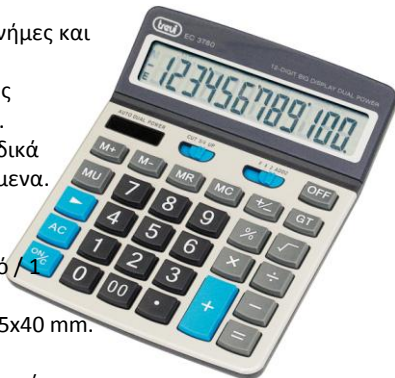

EC 3780

- -12 ψηφία.
- -Βασικές πράξεις, μνήμες και στρογγυλοποίηση.
- -Πλήκτρο διόρθωσης τελευταίου ψηφίου.
- -Επιλογείς για δεκαδικά σταθερά ή κυμαινόμενα.
- -Πλήκτρο αλλαγής προσήμου.
- -Τροφοδοσία ηλιακό / μπαταρία "AAA".
- -Διαστάσεις 200x155x40 mm.

Κωδ. 0009-10. Προτεινόμενη λιανική τιμή € 17,40