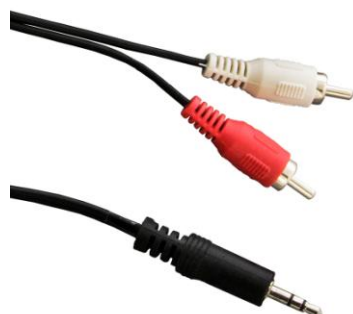

### MINI JACK - 2xRCA CABLE

-Μήκος καλωδίου 1.5 μ.

Κωδ. 0000-50.

Προτεινόμενη λιανική τιμή € 0.95