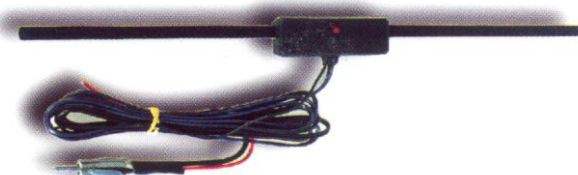

AE 37

-Εσωτερική παρμπρίζ με ενισχυτή γενικής χρήσης.
-Μήκος καλωδίου 2,30 μ.

Κωδ. 0007-90.

Προτεινόμενη λιανική τιμή € 14,95

MAJESTIC