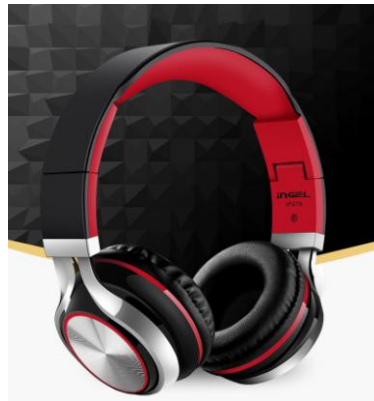

IP-878

κωδ. 01-1063

ΑΚΟΥΣΤΙΚΑ ΜΕ ΜΙΚΡΟΦΩΝΟ ΚΑΙ ΣΤΕΦΑΝΙ

Εύρος συχνότητας : 20-20.000 Hz

Αντίσταση : 32Ω

Ευαισθησία : 110+/-3dB

Μηκος καλωδίου : 1,5M

Φις : 3.5mm

Κωδ. 00014-50. Προτεινόμενη λιανική τιμή € 27,70